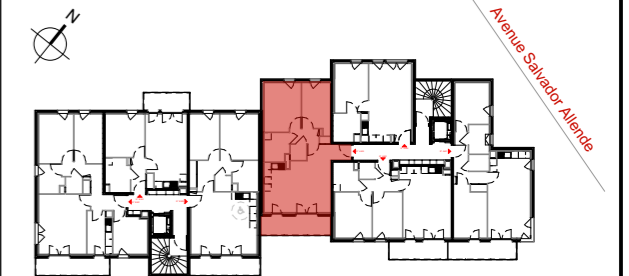

Quartier du Bois l'Abbé  
76 Avenue Salvador Allende  
94500 CHAMPIGNY SUR MARNE

**BATIMENT A**  
Appartement de 3 pièces  
n° A 603 - 6ème étage

Entrée	2,26 m <sup>2</sup>
Séjour-Cuisine	26,97 m <sup>2</sup>
Chambre 1	12,42 m <sup>2</sup>
Chambre 2	9,65 m <sup>2</sup>
DGT	3,06 m <sup>2</sup>
SDB	4,96 m <sup>2</sup>
WC	1,84 m <sup>2</sup>

<b>TOTAL SURFACE HABITABLE</b>	<b>61,16 m<sup>2</sup></b>
Balcon	9,26 m <sup>2</sup>
<b>SURFACE TOTALE</b>	<b>70,42 m<sup>2</sup></b>

<b>LEGENDE :</b>	
VR : Volet Roulant	EP : Gouttière
PF : Porte fenêtre	CUI : Cuisson
F : Fenêtre	R : Réfrigérateur
BF : Baie fixe	LV : Lave-vaisselle
RP : Robinet de puisage	LL : Lave-linge
Soffite : Faux Plafond	PL : Placard
	GTL : Gaine technique logement

Hauteur sous plafond des pièces principales sauf mention particulière : 2,50 m env.

Date: 12/09/2017    Indice : 0